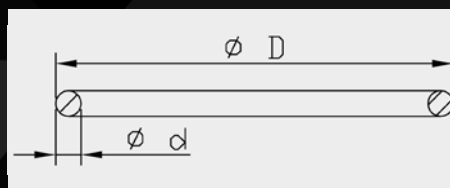

Free Piston, O-ring Bottom

30

Yamaha		
Model	Years	Art. nr.
YZ125/YZ250	2005-2005	110300000201*
	2006-	120313600101
YZ250X	2016-	120313600101
YZ250F	2005-2005	110300000201*
	2006-	120313600101
YZ250FX	2015-	120313600101
YZ450F	2005-2005	110300000201*
	2006-	120313600101
YZ450FX	2016-	120313600101
WR250F	2015-	120313600101
WR450F	2012-	120313600101

Kawasaki		
Model	Years	Art. nr.
KX250	2005-2008	110300000101*
KX450F	2006-2006	110300000101*
	2007-2012	120313600101

GasGas		
Model	Years	Art. nr.
EC250/300	2018-	120313600101
XC250/300	2018-	120313600101

Honda		
Model	Years	Art. nr.
CRF450R	2009-2012	120313600101

Husqvarna		
Model	Years	Art. nr.
CR/TC/TXC	2010-2013	120313600101

TM		
Model	Years	Art. nr.
MX/MXFi	2013-	120313600101

Suzuki		
Model	Years	Art. nr.
RM-Z250	2019-	120313600101

Free Piston, O-ring Bottom dimensions

Art. nr.	d	D	H
110300000101*	3.5	36.0	9.5
110300000201*	3.5	37.0	12.0
120313600101	3.5	36.0	7.0

O-ring/Seal For Free Piston Shaft

31

Yamaha		
Model	Years	Art. nr.
YZ125/YZ250	2005-2005	110760000201
	2009-	110310000201
YZ250X	2016-	110310000201
YZ250F	2005-2005	110760000201
	2009-	110310000201
YZ250FX	2015-	110310000201
YZ450F	2005-2005	110760000201
	2009-	110310000201
YZ450FX	2016-	110310000201
WR250F	2015-	110310000201
WR450F	2012-	110310000201

Kawasaki		
Model	Years	Art. nr.
KX450F	2009-2012	110310000201
	2013-2014	110760000101

GasGas		
Model	Years	Art. nr.
EC250/300	2018-	110310000201
XC250/300	2018-	110310000201

Suzuki		
Model	Years	Art. nr.
RM-Z250	2019-	110310000201

Honda		
Model	Years	Art. nr.
CRF450R	2009-2012	110310000201
	2013-2014	110760000101

Sherco		
Model	Years	Art. nr.
SE/SEF Factory	2019-	110310000201
SC/SCF Factory	2019-	110310000201