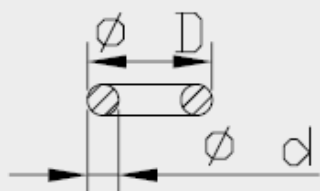

Piston Rod Inside, O-ring

41

Yamaha		
Model	Years	Art. nr.
YZ125/YZ250	1991-2005	120411600101
	2006-	120411800101
YZ250X	2016-	120411800101
YZ250F	2006-2011	120411800101
	2001-	120411600101
YZ250FX	2015-	120411600101
YZ426F	2000-2002	120411600101
YZ450F	2003-2005	120411600101
	2006-2009	120411800101
	2010-	120411600101
YZ450FX	2016-	120411600101
WR250F	2003-	120411600101
WR450F	2003-	120411600101

Kawasaki		
Model	Years	Art. nr.
KX125/KX250	1991-2008	120411600101
KX250F	2004-2005	120411600101
X450F	2006-2014	120411600101
KX500	1991-1994	120411600101
KLX450R	2007-2007	120411600101

Honda		
Model	Years	Art. nr.
CR125R	1991-2007	120411600101
CR250R	1991-1991	120411600101
	1995-1996	120411600101
CRF450R	2009-2016	120411600101
CR500R	1991-1993	120411600101
	1995-2002	120411600101

Suzuki		
Model	Years	Art. nr.
RM250	2001-2003	120411600101
RM-Z250	2004-2006	120411600101
	2016-	120411600101

Husqvarna		
Model	Years	Art. nr.
ALL	2011-2013	120411600101

Piston Rod Inside, O-ring dimensions

Art. nr.	d	D
120411600101	1.8	8.0
120411800101	1.9	12.5