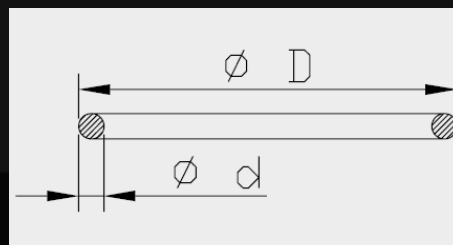

Piston O-ring dimensions

Art. nr.	d	D
120224000101	2.0	36.0
120224600101	2.0	42.0