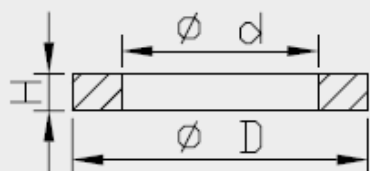

### Support Washer dimensions

Art. nr.	d	D	H
120230000101	9.0	33.0	4.0
120230000201	12.0	37.0	4.5
120230000301	12.0	37.0	3.2
120230000401	12.0	41.0	4.5
120230000701	14.0	41.0	4.5