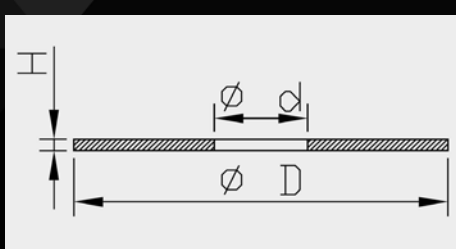

### Non-Return Valve Compression Base Valve dimensions

Art. nr.	d	D	H
110570000101*	11.2	22.0	0.4
110570000501	11.2	25.0	0.4
110570000901	10.2	24.0	0.4
110570001501*	8.0	32.0	0.4
110570001701	8.0	30.0	0.4