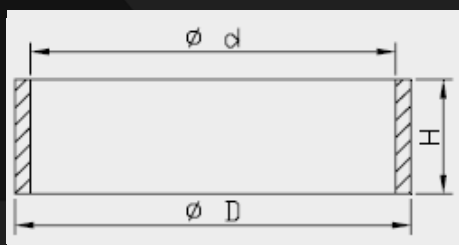

Slide Bushing (Set 2 pcs.)

4

Yamaha

Model	Years	Art. Bottom	Art. Top
R6	2002-2003	110034300202	110044300302
R1	1999-2001	110044100302	110044100202
	2002-2006	110044300402	110044300502
	2007-2007	110044300802	110044300902

Suzuki

Model	Years	Art. Bottom	Art. Top
GSXR1000	2002-2004	110044300202	110044300502
	2005-2007	110044300702	110044300602
HAYABUSA	2008-2008	110044300702	110044300602

Kawasaki

Model	Years	Art. Bottom	Art. Top
ZX6	2003-2004	110044100402	110044100202
ZX10	2004-2005	110044300402	110044300502
	2006-2007	110044300402	110044300602

Slide Bushing dimensions

Art. nr.	d	D	H
110034300202	41.0	43.0	20.0
110044100202	41.0	46.0	8.0
110044100302	41.0	44.0	12.0
110044100402	41.0	43.0	12.0
110044300402	43.0	46.0	12.0
110044300502	43.0	48.0	8.0
110044300602	43.0	48.0	12.0
110044300902	43.0	48.0	8.0