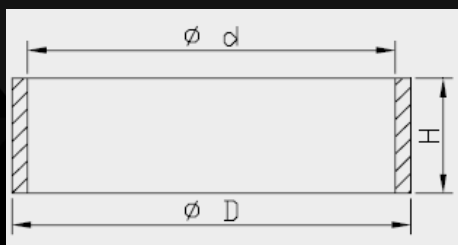

### Slide Metals dimensions

Art. nr.	d	D	H
110043600102	36.0	40.0	12.0
110044100102	41.0	45.0	12.0
110044300102	43.0	47.0	12.0
110044600102	46.0	50.0	12.0
110044600202	46.0	50.0	15.0
110044800102	48.0	52.0	12.0
110044800202	48.0	52.0	15.0