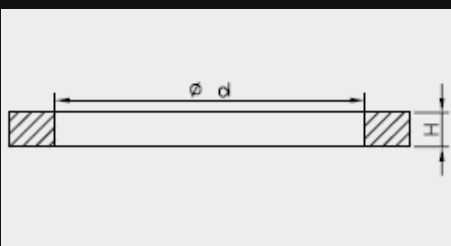

Nut For Spring Top

16

Yamaha		
Model	Years	Art. nr.
YZ65	2019-	120164000101
YZ80/85	1993-	120164000101
YZ125/YZ250	1991-	120164600101
YZ250X	2016-	120165000101
YZ250F	2001-2013 2014-	120164600101 120165000101
YZ250FX	2015-	120165000101
YZ426F	2000-2002	120164600101
YZ450F	2003-2009 2010-	120164600101 120165000101
YZ450FX	2016-	120165000101
WR250F	2003-2014 2015-	120164600101 120165000101
WR450F	2003-2015 2016-	120164600101 120165000101

Kawasaki		
Model	Years	Art. nr.
KX85	2002-	120164000101
KX125/KX250	1991-2008	120164600101
KX250F	2004-2005	120164600101
KX450F	2006-2008 2009-2014	120164600101 120165000101
KX500	1991-2004	120164600101
KLX450R	2007-2007	120164600101

Honda		
Model	Years	Art. nr.
CR125R	1991-2007	120164600101
CR250R	1991-1991 1995-1996	120164600101 120164600101
CRF450R	2009-2016	120165000101
CR500R	1991-1993 1995-2002	120164600101 120164600101
XR650R	2000-2007	120164600101

GasGas		
Model	Years	Art. nr.
EC/XC250/300	2018-	120164600101
EC RANGER	2019-	120164600101

Suzuki		
Model	Years	Art. nr.
RM250	2001-2003	120164600101
RM-Z250	2004-2006 2016-	120164600101 120165000101

Sherco		
Model	Years	Art. nr.
SE/SEF Factory	2019-	120165000101
SC/SCF Factory	2019-	120165000101

Husqvarna		
Model	Years	Art. nr.
ALL	2011-2013	120164600101

Nut For Spring Top dimensions

Art. nr.	d	D
120164000101	50.0	6.0
120164600101	56.0	6.0
120165000101	60.0	6.0