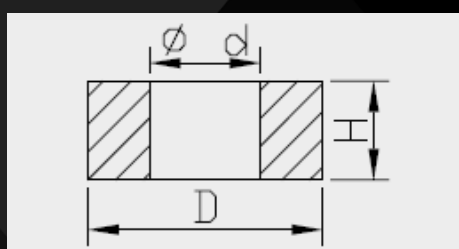

Piston Rod Inside, Spacer dimensions

Art. nr.	d	D	H
120421600101	5.0	8.0	1.5
120421800101	9.0	12.0	1.5