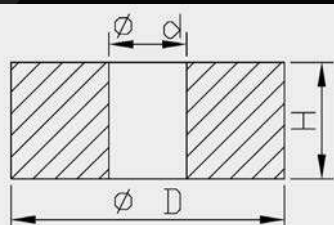

Compression Piston dimensions

Art. nr.	d	D	H
110590000201*	8.0	25.0	12.0
110590000901	8.0	28.0	14.0
110590001001	8.0	25.0	12.0
110590001101*	8.0	28.0	12.0
110590001201*	8.0	28.0	12.0
110590001301*	6.0	35.0	12.5
110590001401	8.0	28.0	12.0
110590001601	6.0	35.0	12.5
110590001701	8.0	35.0	12.0
110590002201	8.0	35.0	12.5
110590002301	8.0	35.0	12.5
110590002401	8.0	35.0	12.5