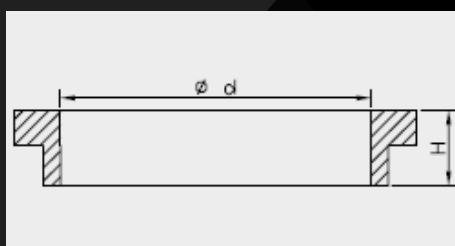

Nut For Spring Bottom

17

Yamaha		
Model	Years	Art. nr.
YZ65	2019-	120174000101
YZ80/85	1993-	120174000101
YZ125/YZ250	1991-	120174600101
YZ250X	2016-	120175000101
YZ250F	2001-2013 2014-	120174600101 120175000101
YZ250FX	2015-	120175000101
YZ426F	2000-2002	120174600101
YZ450F	2003-2009 2010-2013 2014-	120174600101 120175000201 120175000101
YZ450FX	2016-	120175000101
WR250F	2003-2014 2015-	120174600101 120175000201
WR450F	2003-2015 2016-	120174600101 120175000201

Kawasaki		
Model	Years	Art. nr.
KX85	2002-	120174000101
KX125/KX250	1991-2008	120174600101
KX250F	2004-2005	120174600101
KX450F	2006-2008 2009-2014	120174600101 120175000201
KX500	1991-2004	120174600101
KLX450R	2007-2007	120174600101

Honda		
Model	Years	Art. nr.
CR125R	1991-2007	120174600101
CR250R	1991-1991 1995-1996	120174600101 120174600101
CRF450R	2009-2016	120175000101
CR500R	1991-1993 1995-2002	120174600101 120174600101
XR650R	2000-2007	120174600101

GasGas		
Model	Years	Art. nr.
EC/XC250/300	2018-	120174600201
EC RANGER	2019-	120174600101

Suzuki		
Model	Years	Art. nr.
RM250	2001-2003	120174600101
RM-Z250	2004-2006 2016-	120174600101 120175000101

Sherco		
Model	Years	Art. nr.
SE/SEF Factory	2019-	120175000101
SC/SCF Factory	2019-	120175000101

Husqvarna		
Model	Years	Art. nr.
ALL	2011-2013	120174600101

Nut For Spring Bottom dimensions

Art. nr.	d	D
120174000101	50.0	11.0
120174600101	56.0	11.0
120175000101	60.0	11.0
120175000201	59.0	11.0