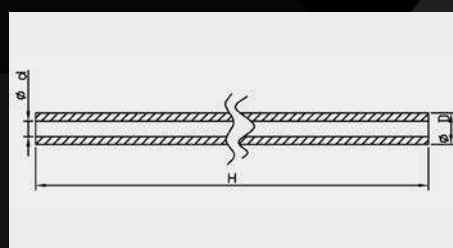

Push Rod Rebound dimensions

Art. nr.	d	D	H
110370000201	3.0	5.0	500.0
110370000601	3.0	5.0	509.0
110370001801*	3.0	5.0	534.0
110370001901*	5.0	7.0	512.0
110370002001*	3.0	5.0	512.0
110370002101*	3.0	5.0	406.0
110370002301*	3.0	5.0	399.0
110370002501	3.0	5.0	390.0
110370002601	3.0	5.0	391.0
110370002701	3.0	5.0	380.0
110370002901	3.0	5.0	388.0
110370004401	3.0	5.0	376.0
110370004501	3.0	5.0	500.0
110370004601	3.0	5.0	383.0
110370004901	3.0	5.0	403.0
110370005001	3.0	5.0	402.0