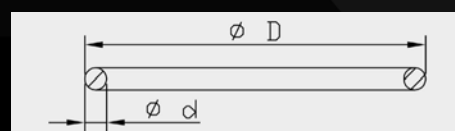

### Free Piston, O-ring Top dimensions

Art. nr.	d	D	H
110270000101	3.4	38.5	9.5
110270000201*	3.5	38.5	7.0
110270000301	3.5	38.5	12.0
120313600101	3.5	36.0	6.0