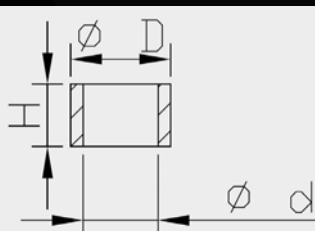

Kawasaki		
Model	Years	Art. nr.
KX125	1997-1998	110530000601
	1999-2001	110530000701*
	2002-2002	110530000401*
	2003-2003	110530001601
	2004-2008	110530001501
KX250	1997-1998	110530000601
	1999-2001	110530000701*
	2002-2002	110530000401*
	2003-2003	110530001601
	2004-2004	110530001501
	2005-2008	110530000401*
KX250F	2004-2005	110530001501
KX450F	2006-2009	110530001501
	2013-2014	110530000601
KLX450R	2007-2009	110530001501

GasGas		
Model	Years	Art. nr.
EC250/300	2018-	110530001501
XC250/300	2018-	110530001501

Honda		
Model	Years	Art. nr.
CR125R	1998-1999	110530000601
	2000-2001	110530000701*
	2002-2007	110530000401*
CRF450R	2009-2010	110530001501
	2013-2014	110530000601
	2015-2016	110530001101

Suzuki		
Model	Years	Art. nr.
RM250	2001-2001	110530000701*
	2003-2003	110530001701
RM-Z250	2004-2006	110530001501
	2016-2018	110530001101

Husqvarna		
Model	Years	Art. nr.
CR/TC/TXC	2010-2013	110530001501
WR/TE	2010-2013	110530001901

Slide Collar Rebound Base Valve dimensions

Art. nr.	d	D	H
110530000401*	6.0	8.0	5.0
110530000601	8.0	11.0	6.0
110530000701*	8.0	10.0	5.5
110530001101	8.0	11.0	6.0
110530001501	6.0	8.0	5.3
110530001601	8.0	10.0	4.8
110530001701	6.0	8.0	3.8
110530001901	6.0	8.0	5.8