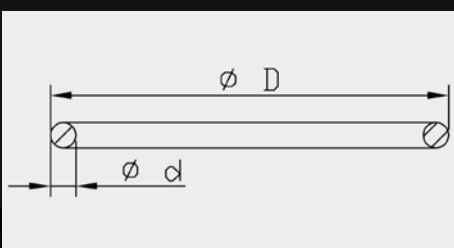

### Top Cap O-ring Top dimensions

Art. nr.	d	D	H
110070000101	2.3	42.0	12.0
110070000301	3.5	49.0	12.0
110070000501	3.5	46.0	12.0
110850000201	3.5	51.5	15.0