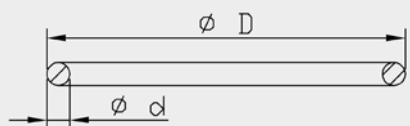

Kawasaki		
Model	Years	Art. nr.
KX85	2002-	110622000101
KX125	1991-1995	110622500101*
	1996-2008	110622800101
KX250	1991-1995	110622500101*
	1996-2004	110622800101
	2005-2008	110622500101*
KX250F	2004-2005	110622800101
KX450F	2006-2006	110623500101*
	2007-2012	110623500201
	2013-2014	120070000101
KX500	1991-1993	110622500101*
KLX450R	2007-2009	110623500201

Honda		
Model	Years	Art. nr.
CR125R	1994-1995	110622500101*
	1996-2007	110622800101
CR250R	1995-1995	110622500101*
	1996-1996	110622800101
CRF450R	2009-2012	110623500201
	2013-2016	120070000101
CR500R	1995-1995	110622500101*
	1996-2002	110622800101

Suzuki		
Model	Years	Art. nr.
RM250	2001-2003	110622800101
RM-Z250	2004-2006	110622800101
	2016-2018	120070000101
	2019-	110623500201

GasGas		
Model	Years	Art. nr.
EC/XC250/300	2018-	110623500201
EC RANGER	2019-	110622000101

Husqvarna		
Model	Years	Art. nr.
CR/TC/TXC	2010-2013	110623500201
WR/TE	2010-2013	110622800101

Sherco		
Model	Years	Art. nr.
SE/SEF Factory	2019-	110623500201
SC/SCF Factory	2019-	110623500201

O-ring Compression Piston dimensions

Art. nr.	d	D
110622000101	1.5	20.0
110622500101*	1.5	25.0
110622800101	2.0	28.0
110622800201	-	-
110623500101*	2.0	35.0
110623500201	2.0	35.0
120070000101	2.0	29.5