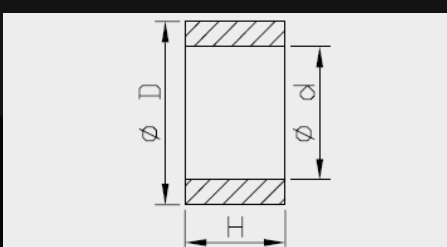

### Bearing Body dimensions

Art. nr.	d	D	H
120050000101	14.0	26.0	13.0
120050000201	20.0	24.0	40.0