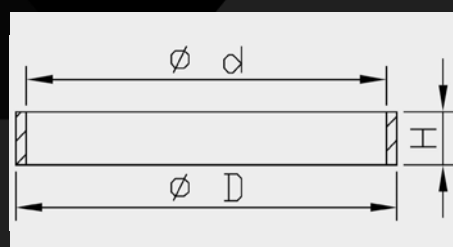

### Free Piston, Piston Metal Bottom dimensions

Art. nr.	d	D	H
110290000101	34.0	36.0	5.0
110293600101*	34.0	36.0	20.0