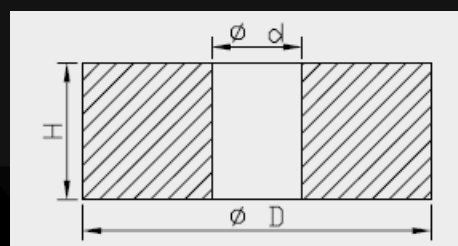

Kawasaki		
Model	Years	Art. nr.
KX85	2002-	120203600101
KX125/KX250	1991-1992	120204400101*
	1995-2008	120204600601
KX250F	2004-2005	120204600601
KX450F	2006-2008	120204600601
	2009-2009	120205000201
	2010-2014	120205000301
KX500	1991-2004	120204400101*
KLX450R	2007-2007	120204600601

Honda		
Model	Years	Art. nr.
CR125R	1991-1992	120204400101*
	1995-2007	120204600601
CR250R	1991-1991	120204400101*
CRF450R	2009-2009	120205000201
	2010-2016	120205000301
CR500R	1991-1993	120204400101*
XR650R	2000-2007	120204400201

GasGas		
Model	Years	Art. nr.
EC/XC250/300	2018-	120204600601
EC RANGER	2019-	120204600601

Suzuki		
Model	Years	Art. nr.
RM250	2001-2003	120204600601
RM-Z250	2004-2006	120204600601
	2016-	120205000401

Sherco		
Model	Years	Art. nr.
SE/SEF Factory	2019-	120205000401
SC/SCF Factory	2019-	120205000401

Husqvarna		
Model	Years	Art. nr.
TC250	2012-2013	120204600601
TC449	2011-2011	120204600601
	2012-2013	120204601001
TXC/TE	2012-2013	120204601001

Piston Comp dimensions

Art. nr.	d	D	H
120203600101	9.0	36.0	14.0
120204000101	12.0	40.0	18.0
120204400101*	12.0	44.0	16.0
120204600601	12.0	46.0	18.0
120204601001	12.0	46.0	18.0
120205000201	12.0	50.0	18.0
120205000301	12.0	50.0	18.0