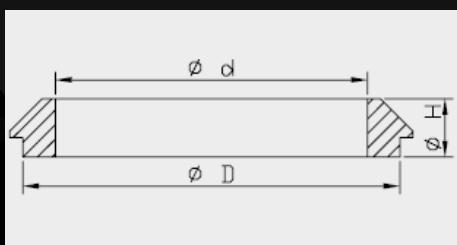

### Dust Seal dimensions

Art. nr.	d	D	H
110023600102	36.0	49.0	14.0
110024100102	41.0	54.0	14.0
110024300102	43.0	56.0	14.0
110024600202	46.0	59.0	11.5
110024800102	48.0	59.0	11.5