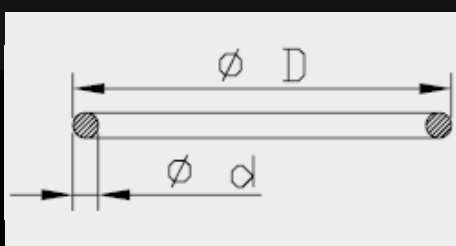

### Stop Ring Body dimensions

Art. nr.	d	D
120154600101	2.0	50.0
120155000101	2.0	54.0
120323600101	1.8	40.0
120324000101	2.0	41.0
120324400101*	2.0	48.0