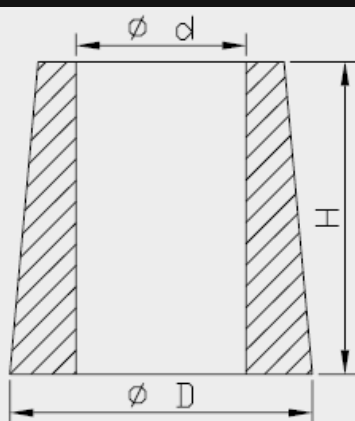

### Bump Rubber dimensions

Art. nr.	d	D	H
120341200101	12.5	34.0	40.0
120341400101	14.0	38.0	55.0
120341600101	16.0	34.0	59.0
120341600201	16.0	34.0	59.0
120341600501	16.0	47.0	74.0
120341600701	16.0	56.5	54.5
120341600801	16.0	34.0	59.0
120341800101	18.0	35.0	59.0