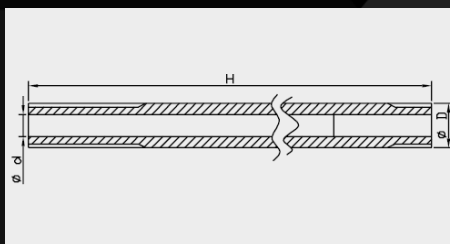

Piston Rod Rebound dimensions			
Art. nr.	d	D	H
110340000401*	7	12,5	552
110340000701*	5,5	12,5	551
110340000801*	5,5	12,5	530
110340000901*	5,5	12,5	422
110340001001*	5,5	12,5	543
110340001101*	5,5	12,5	415
110340001201*	5,5	12,5	416
110340001301	5,5	12,5	522
110340001401*	5,5	12,5	415
110340001501*	5,5	12,5	410
110340001701	5,5	12,5	397
110340001801	6	12,5	404
110340003601	6	12	394
110340003701	6	12,5	400
110340003801	6	12,5	397
110340003901	6	12	407