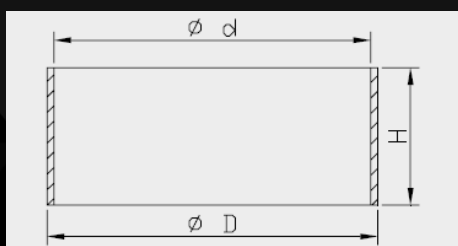

### Piston Metals dimensions

Art. nr.	d	D	H
110033600102	34.0	36.0	20.0
110034100102	39.0	41.0	20.0
110034300102	41.0	43.0	20.0
110034600102	44.0	46.0	20.0
110034800102	46.0	48.0	20.0