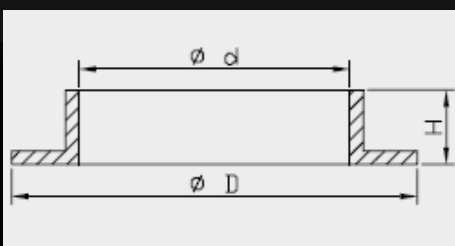

Kawasaki		
Model	Years	Art. nr.
KX125	1991-2008	120260000201
KX250	1991-2004	120260000201
	2005-2008	120261600101
KX250F	2004-2004	120260000201
	2005-2005	120261600101
KX450F	2006-2014	120261600101
KX500	1991-2004	120260000201
KLX450R	2007-2007	120261600101

Honda		
Model	Years	Art. nr.
CR125R	1991-2007	120260000201
CR250R	1991-1991	120260000201
	1995-1996	120260000201
CRF450R	2009-2016	120261600101
CR500R	1991-1993	120260000201
	1995-2002	120260000201
XR650R	2000-2007	120260000301*

GasGas		
Model	Years	Art. nr.
EC/XC250/300	2018-	120261800101
EC RANGER	2019-	120261600101

Suzuki		
Model	Years	Art. nr.
RM250	2001-2003	120260000201
RM-Z250	2004-2004	120260000201
	2005-2006	120261600101
	2016-	120261600101

Sherco		
Model	Years	Art. nr.
SE/SEF Factory	2019-	120261800101
SC/SCF Factory	2019-	120261800101

Husqvarna		
Model	Years	Art. nr.
ALL	2011-2013	120261800101

Washer Seal Head Large / Oil Lock dimensions

Art. nr.	d	D	H
120260000201	17.0	32.0	2.0
120260000301*	17.5	39.0	3.0
120261600101	16.0	32.0	7.0
120261800101	18.0	34.0	7.0