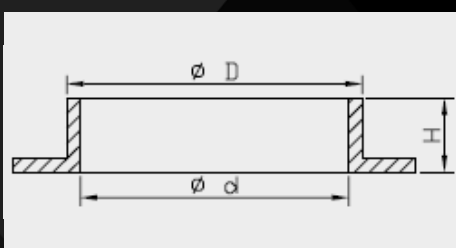

Spring Seat Steel

44

Yamaha		
Model	Years	Art. nr.
YZ125/YZ250	1999-	120444600301
YZ250X	2016-	120444600301
YZ250F	2001-2013 2014-	120444600301 120445000201
YZ250FX	2015-	120445000201
YZ426F	2000-2002	120444600301
YZ450F	2003-2009 2010-	120444600301 120445000201
YZ450FX	2016-	120445000201
WR250F	2003-2014 2015-	120444600301 120445000201
WR450F	2003-2015 2016-	120444600301 120445000201

Kawasaki		
Model	Years	Art. nr.
KX125/KX250	2000-2008	120444600301
KX250F	2004-2005	120444600301
KX450F	2006-2008 2009-2014	120444600301 120445000201
KLX450R	2007-2007	120444600301

GasGas		
Model	Years	Art. nr.
EC/XC250/300	2018-	120444600301
EC RANGER	2019-	120444600101

Honda		
Model	Years	Art. nr.
CR125R	2000-2007	120444600301
CRF450R	2009-2016	120445000201

Suzuki		
Model	Years	Art. nr.
RM250	2001-2003	120444600301
RM-Z250	2004-2006 2016-	120444600301 120445000201

Husqvarna		
Model	Years	Art. nr.
ALL	2011-2013	120444600301

Spring Seat Steel dimensions

Art. nr.	d	D	H
120444000101	27.0	48.0	10.0
120444600301	56.0	58.0	10.0
120445000201	60.5	78.0	10.5