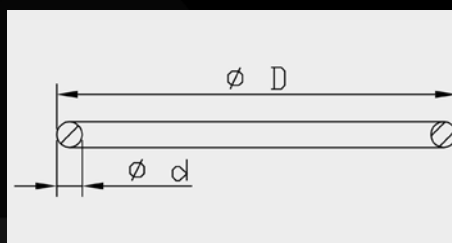

### Snap Ring Outertube dimensions

Art. nr.	d	D	H
110750000201	57.5	61.0	2.0
110910000101	60.0	63.0	2.0