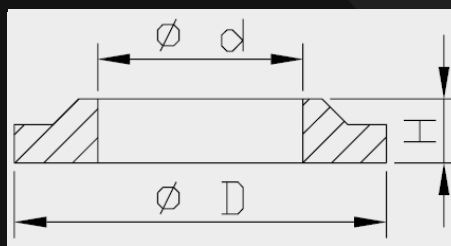

Dust Seal dimensions

Art. nr.	d	D	H
120301400201	14.0	25.0	9.0
120301400301	14.0	29.0	8.5
120301600401	16.0	30.5	10.5