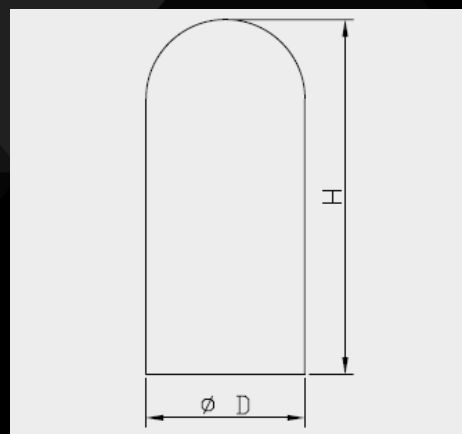

### Bladder dimensions

Art. nr.	D	H
120104000101	40.0	88.0
120104600101	46.0	88.0
120104600201	46.0	103.0
120104600501	46.0	102.0
120105000101	50.0	90.0
120105200101	52.0	104.0
120106400201	64.0	61.5