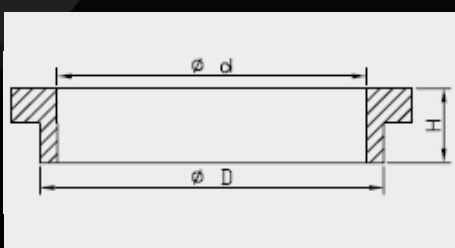

Kawasaki		
Model	Years	Art. nr.
KX80/KX85	2001-	120333600101
KX125/KX250	1991-1992	120334400101*
	1993-2008	120334600101
KX250F	2004-2005	120334600101
KX450F	2006-2008	120334600101
	2009-2014	120335000201
KX500	1991-1992	120334400101*
	1993-2004	120334600101
KLX450R	2007-2007	120334600101

Honda		
Model	Years	Art. nr.
CR125R	1991-1992	120334400101*
	1993-2007	120334600101
CR250R	1991-1991	120334400101*
	1995-1996	120334600101
CRF450R	2009-2016	120335000201
CR500R	1991-1993	120334400101*
	1995-2002	120334600101
XR650R	2000-2007	120334400101*

GasGas		
Model	Years	Art. nr.
EC/XC250/300	2018-	120334600201
EC RANGER	2019-	120334600101

Suzuki		
Model	Years	Art. nr.
RM250	2001-2001	120334400101*
	2002-2003	120334600101
RM-Z250	2004-2006	120334600101
	2016-	120335000201

Sherco		
Model	Years	Art. nr.
SE/SEF Factory	2019-	120335000401
SC/SCF Factory	2019-	120335000401

Husqvarna		
Model	Years	Art. nr.
ALL	2011-2013	120334600101

Cap of Shockbody dimensions

Art. nr.	d	D	H
120333600101	14.0	37.0	9.0
120334000101	14.0	38.0	10.0
120334400101*	15.0	45.0	10.0
120334600101	17.0	47.0	10.0
120334600201	19.0	47.0	10.0
120335000201	17.5	53.0	10.0