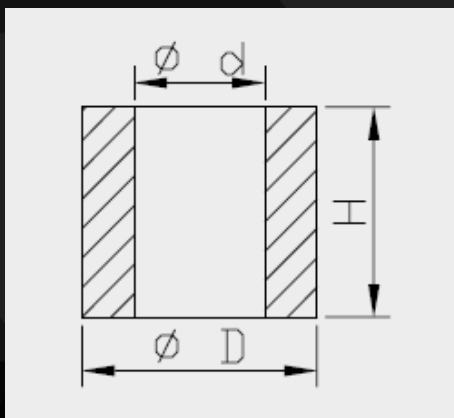

Piston Rod Inside, Needle Guide

37

Yamaha		
Model	Years	Art. nr.
YZ125/YZ250	1991-	120370000101
YZ250X	2016-	120370000101
YZ250F	2001-2011 2012-	120370000101 120370000401
YZ250FX	2015-	120370000401
YZ426F	2000-2002	120370000101
YZ450F	2003-2013 2014-	120370000101 120370000401
YZ450FX	2016-	120370000401
WR250F	2003-2014 2015-	120370000101 120370000401
WR450F	2003-2015 2016-	120370000101 120370000401

Kawasaki		
Model	Years	Art. nr.
KX125/KX250	1991-2008	120370000101
KX250F	2004-2005	120370000101
KX450F	2006-2014	120370000101
KX500	1991-1994	120370000101
KLX450R	2007-2007	120370000101

Honda		
Model	Years	Art. nr.
CR125R	1991-2007	120370000101
CR250R	1991-1991 1995-1996	120370000101 120370000101
CRF450R	2009-2016	120370000101
CR500R	1991-1993 1995-2002	120370000101 120370000101

Suzuki		
Model	Years	Art. nr.
RM250	2001-2003	120370000101
RM-Z250	2004-2006 2016-	120370000101 120370000101

Husqvarna		
Model	Years	Art. nr.
ALL	2011-2013	120370000101

Piston Rod Inside, Needle Guide dimensions

Art. nr.	d	D	H
120370000101	4.0	6.0	7.0
120370000401	3.2	6.0	10.0