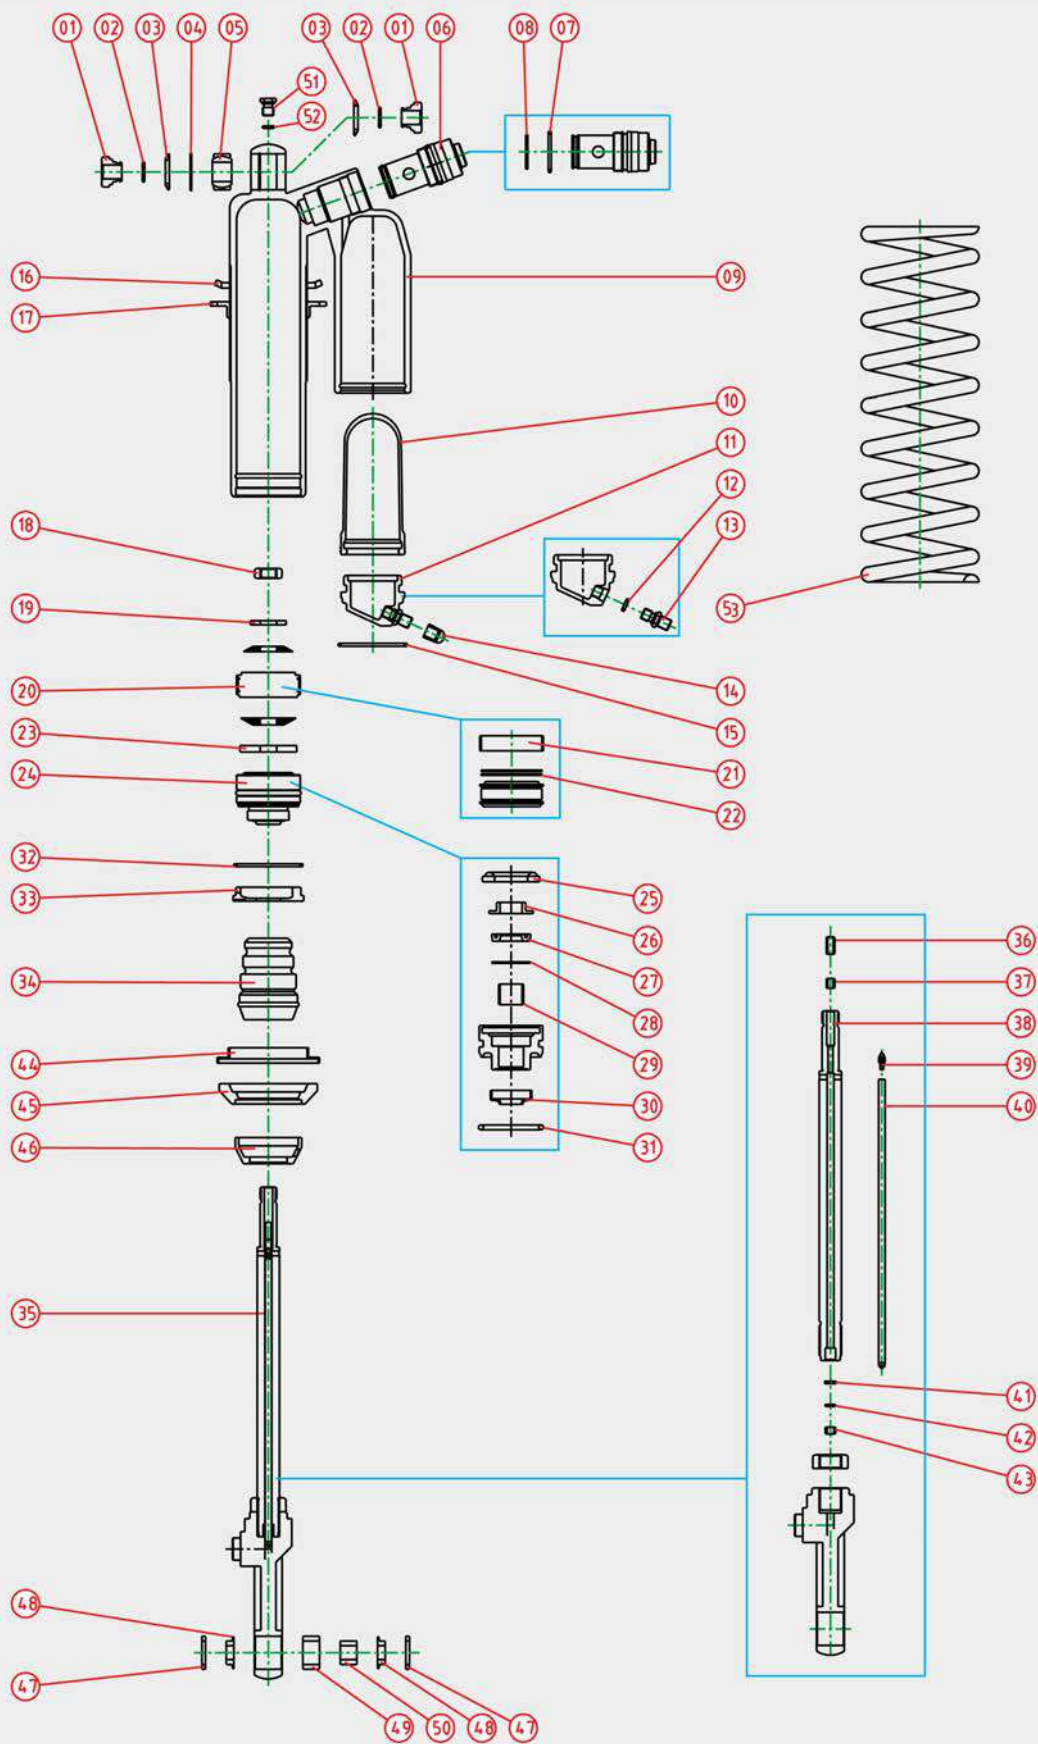

Balance Spring

98

KX450F / CR450R 13-14

Model	Rate
110480002601	3.1
110480002701	3.2
110480002801	3.3
110480002901	3.4
110480003001	3.5

CR450R 15-16 / RMZ250 16-

Model	Rate
110980003501	2.8
110980003001	3.1
110980003101	3.2
110980003201	3.3
110980003301	3.4
110980003401	3.5

Balance Spring dimensions

Art. nr.	d	D	Rate
110980003501	24.0	30.0	2.8
110980003001	24.0	30.0	3.1
110480002601	24.0	30.0	3.1
110980003101	24.0	30.0	3.2
110480002701	24.0	30.0	3.2
110980003201	24.0	30.0	3.3
110480002801	24.0	30.0	3.3
110980003301	24.0	30.0	3.4
110480002901	24.0	30.0	3.4
110980003401	24.0	30.0	3.5
110480003001	24.0	30.0	3.5

Nylon Spacer Inside Balance Spring

98.1

Kawasaki

Model	Years	Art. nr.
KX450F	2013-2014	110480003401

Honda

Model	Years	Art. nr.
CRF450R	2013-2016	110480003401

Suzuki

Model	Years	Art. nr.
RM-Z250	2016-2018	110480003401

Scraper Seal

99

Honda

Model	Years	Art. nr.
CRF450R	2015-2016	110014800602

Suzuki

Model	Years	Art. nr.
RM-Z250	2016-2018	110014800602

GasGas

Model	Years	Art. nr.
EC250/300	2018-	110014800602
XC250/300	2018-	110014800602