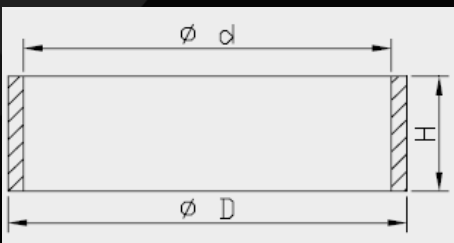

Slide Metals dimensions

Art. nr.	d	D	H
110044800202	48.0	52.0	15.0