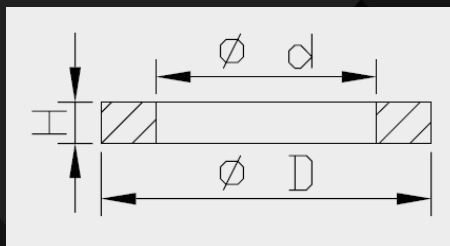

### Support Washer dimensions

Art. nr.	d	D	H
120230000301	12.0	37.0	3.2
120230000401	12.0	41.0	4.5
120230000601	12.0	37.0	4.0