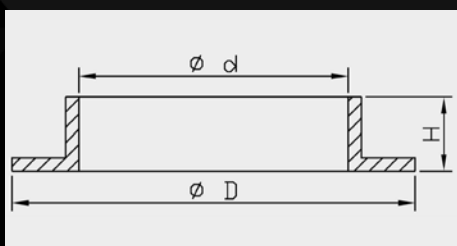

### Spring Seat against Top Cap Steel dimensions

Art. nr.	d	D	H
110124600101*	28.0	31.0	9.5
110124800101	29.0	33.0	7.0
110124800201	29.0	48.0	12.0
110250000101*	18.0	29.0	6.0
110250000201	16.0	25.0	6.0
110250000301	16.0	25.0	9.0