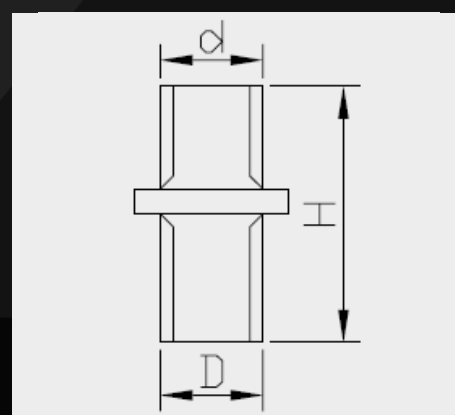

Air Valve O-ring

12

Yamaha		
Model	Years	Art. nr.
YZ125/YZ250	2000-	120120000101
YZ250X	2016-	120120000101
YZ250FX	2015-	120120000101
YZ250F	2001-2013	120120000101
YZ426F	2000-2002	120120000101
YZ450F	2003-2009	120120000101
YZ450FX	2016-2018	120120000101
WR250F	2003-	120120000101
WR450F	2003-2018	120120000101

Suzuki		
Model	Years	Art. nr.
RM250	2001-2003	120120000101

GasGas		
Model	Years	Art. nr.
EC250/300	2018-	120120000101
XC250/300	2018-	120120000101

Air Valve Comp With O-ring

13

Yamaha		
Model	Years	Art. nr.
YZ125/YZ250	2000-2002	120130000201
	2003-2005	120130000101
	2006-	120130000201
YZ250X	2016-	120130000201
YZ250F	2001-2002	120130000201
	2003-2005	120130000101
	2006-2018	120130000201
YZ250FX	2015-	120130000201
YZ426F	2000-2002	120130000201
YZ450F	2003-2005	120130000101
	2006-2009	120130000201
YZ450FX	2016-2018	120130000201
WR250F	2003-2006	120130000101
	2007-	120130000201
WR450F	2003-2006	120130000101
	2007-2018	120130000201

Suzuki		
Model	Years	Art. nr.
RM250	2001-2003	120130000201

GasGas		
Model	Years	Art. nr.
EC250/300	2018-	120130000201
XC250/300	2018-	120130000201

Air Valve Comp With O-ring dimensions

Art. nr.	d	D	H
120130000101	8.0	8.0	21.0
120130000201	8.0	8.0	21.0