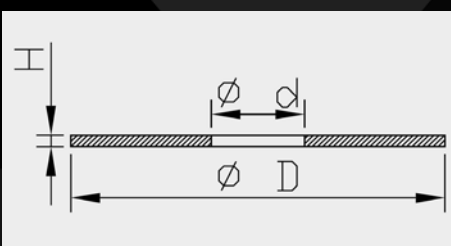

Non-Return Valve Rebound Base Valve

58

Yamaha		
Model	Years	Art. nr.
YZ65	2019-	110570000301
YZ85	2002-	110570000301
YZ125/YZ250	1992-2004	110570000501
	2005-2005	110570001301*
YZ250F	2001-2001	110570000501
	2005-2005	110570001301*
YZ400F	1998-1999	110570000501
YZ426F	2000-2002	110570000501
YZ450F	2003-2004	110570000501
	2005-2005	110570001301*
WR250F	2005-2005	110570000101*
	2006-2014	110570000901
WR450F	2005-2005	110570000101*
	2006-2011	110570000901

Kawasaki		
Model	Years	Art. nr.
KX85	2014-	110570000301
KX125	1991-1998	110570000501
	2003-2008	110570001101
KX250	1991-1998	110570000501
	2003-2004	110570001101
	2005-2008	110570000301
KX250F	2004-2005	110570001101
KX450F	2006-2006	110570000301
	2013-2014	110570000501
KX500	1996-2004	110570000501

Honda		
Model	Years	Art. nr.
CR125R	1994-1999	110570000101*
CR250R	1995-1996	110570000501
CRF450R	2013-2014	110570000501
CR500R	1995-2002	110570000501

Suzuki		
Model	Years	Art. nr.
RM250	2002-2002	110570000101*
	2003-2003	110570000901
RM-Z250	2004-2006	110570001101

Husqvarna		
Model	Years	Art. nr.
WR/TE	2010-2013	110570001101

Non-Return Valve Rebound Base Valve dimensions

Art. nr.	d	D	H
110570000101*	11.2	22.0	0.4
110570000301	8.0	17.0	0.3
110570000501	11.2	25.0	0.4
110570000901	10.2	24.0	0.4
110570001101	8.0	22.0	0.4
110570001301*	10.2	22.0	0.4