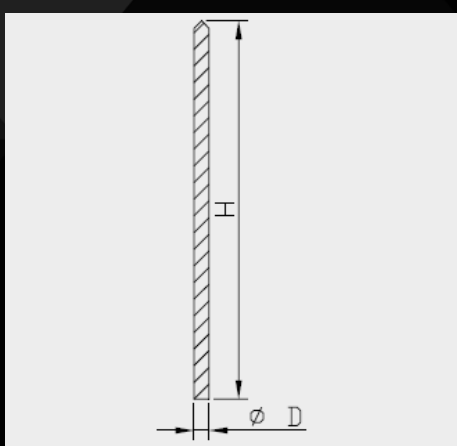

Piston Rod Inside, Alu Pipe dimensions

Art. nr.	D	H
120400000101	9.0	228.5
120400000201*	9.0	227.0
120400000301	4.5	207.0
120400000401*	4.5	210.0
120400000501*	4.5	200.0
120400000601	4.5	210.0
120400001001	5.0	217.0
120400001101	5.0	200.0