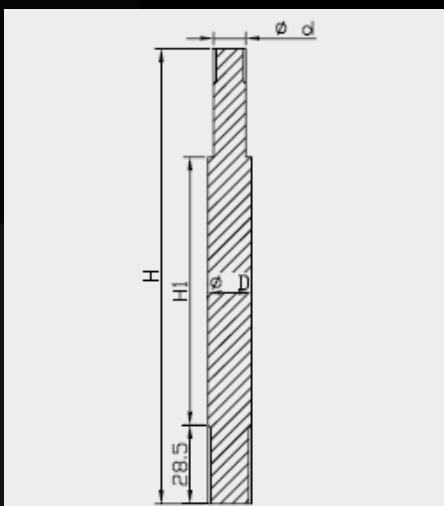

Kawasaki		
Model	Years	Art. nr.
KX125/KX250	1998-1999	120380001101
	2000-2008	120380001501
KX250F	2004-2005	120380001501
KX450F	2006-2014	120380001701
KLX450R	2007-2007	120380001701

Husqvarna		
Model	Years	Art. nr.
TC250	2012-2013	120380002801
TC449	2011-2013	120380002201
TXC449/511	2011-2013	120380002201
TE250/TE310	2012-2013	120380002801
TE449/TE511	2011-2011	120380002201
	2012-2013	120380002901

Honda		
Model	Years	Art. nr.
CR125R	1999-1999	120380001301*
	2002-2003	120380001701
	2005-2007	120380001301*
CRF450R	2009-2014	120380002201
	2015-2016	120380003201

Suzuki		
Model	Years	Art. nr.
RM250	2001-2003	120380001101
RM-Z250	2004-2006	120380001501
	2016-2018	120380003301
	2019-	120380002901

Piston Rod dimensions			
Art. nr.	d	D	H
120380000701	12.0	16.0	245.0
120380001001	12.0	16.0	251.0
120380001101	12.0	16.0	254.5
120380001301	12.0	16.0	256.5
120380001501	12.0	16.0	253.0
120380001701	12.0	16.0	258.0
120380001901	12.0	16.0	251.0
120380002001	12.0	18.0	264.0
120380002101	12.0	16.0	251.0
120380002201	12.0	16.0	250.0
120380002601	12.0	16.0	264.0
120380002801	12.0	16.0	237.0
120380002901	12.0	16.0	250.0
120380003201	12.0	16.0	250.0
120380006901	12.0	16.0	251.0