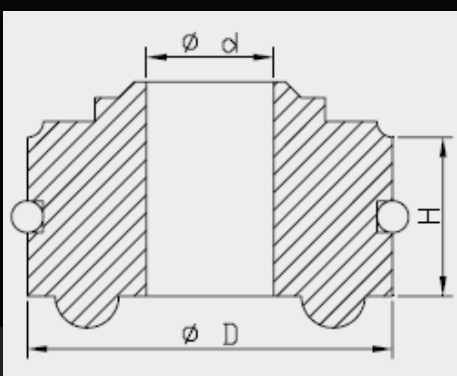

## Seal Head Complete dimensions

Art. nr.	d	D	H
120243600401	12.5	36.0	20.0
120244000101	14.0	40.0	21.5
120244400101	16.0	44.0	21.5
120244400201	14.0	44.0	21.5
120244400401*	16.0	44.0	29.0
120244600201	16.0	46.0	21.5
120244600301	16.0	46.0	22.0
120244600401	16.0	46.0	20.0
120244600501	16.0	46.0	20.0
120244600601	18.0	46.0	20.0
120244601001	18.0	46.0	38.0
120245000201	16.0	50.0	22.5