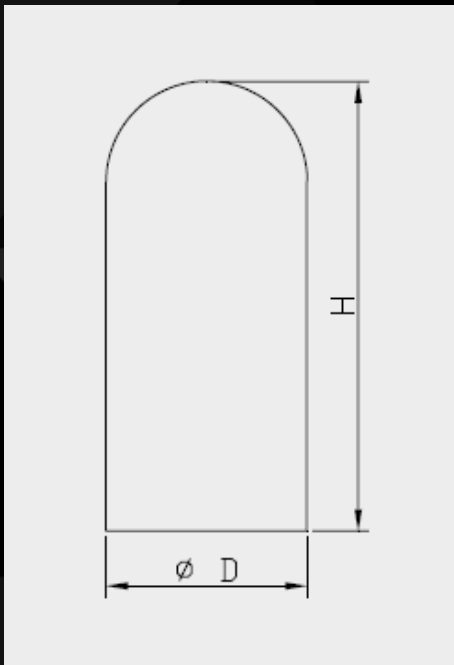

### Bladder dimensions

Art. nr.	D	H
120104000101	40.0	88.0
120104000201	40.0	70.0