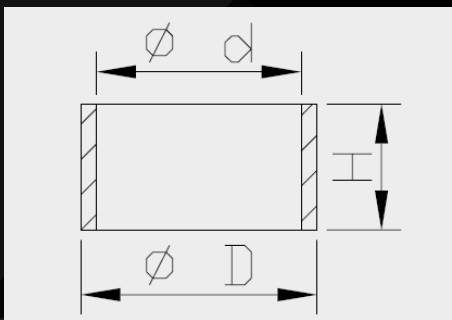

Bush dimensions

Art. nr.	d	D	H
120291400201	14.0	16.0	12.0
120291400301	14.0	16.0	12.0
120291600301	16.0	18.0	13.5