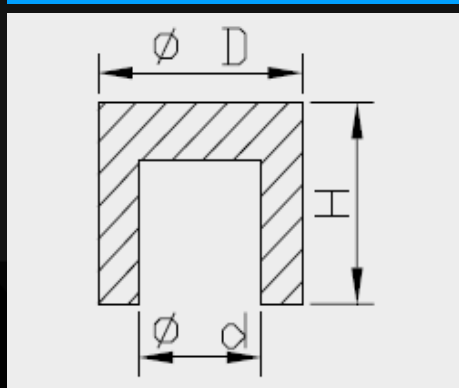

### Valve Cap dimensions

Art. nr.	d	D	H
120140000101	8.0	9.0	11.0
120140000201	8.0	15.0	14.0