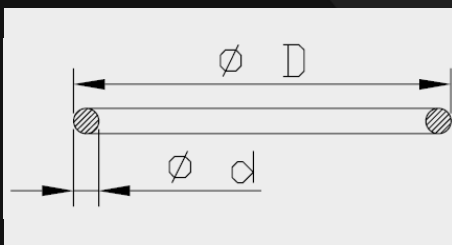

O-ring Seal Head

31

Kawasaki		
Model	Years	Art. nr.
ZX6	2003-2004	120314000301
ZX10	2004-2006	120314000301
	2008-2008	120314000301

Suzuki		
Model	Years	Art. nr.
GSXR1000	2002-2003	120314600101
	2005-2007	120314600101
HAYABUSA	2008-2008	120314000301

O-ring Seal Head dimensions

Art. nr.	d	D
120314000301	3.5	41.0
120314600101	3.5	47.0