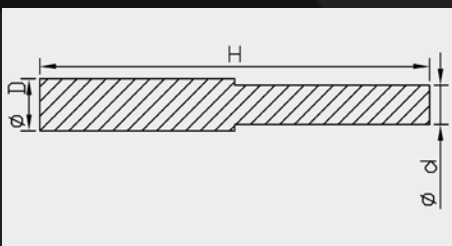

Push Rod Compression dimensions

Art. nr.	d	D	H
110360000101*	3.0	5.0	92.0
110360000201	3.0	5.0	111.0
110360000301*	3.0	5.0	123.0
110360000401	3.0	5.0	123.0
110360000501	3.0	5.0	123.0