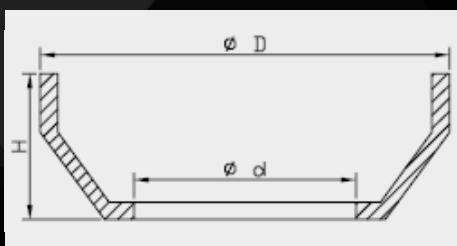

Bump Rubber Holder dimensions

Art. nr.	d	D	H
120460000101	21.0	42.0	20.0
120460000201*	27.0	55.0	12.0
120460000301	27.0	48.0	21.0
120460000601	27.0	48.0	19.0
120460000701	27.0	48.0	28.0
120460000901*	27.0	48.0	21.0
120460001001	27.0	60.0	19.0
120460001201	27.0	55.0	34.0
120460001301	27.0	52.0	29.0
120460001401	27.0	60.0	19.0