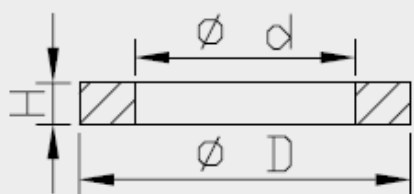

### Rebound disk dimensions

Art. nr.	d	D	H
120230000101	9.0	33.0	4.0
120230000301	12.0	37.0	3.2
120230000401	12.0	41.0	4.5