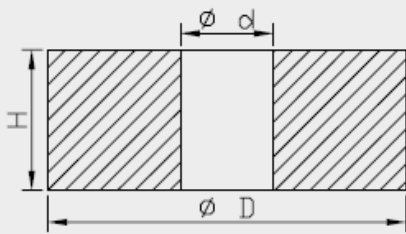

Piston Comp

20

Kawasaki		
Model	Years	Art. nr.
ZX6	2001-2001	120204000201
	2003-2004	120204000201
ZX9	2001-2001	120204000201
ZX10	2004-2005	120204000201
	2006-2008	120204000301
ZX1200R	2001-2001	120204000201

Suzuki		
Model	Years	Art. nr.
GSXR1000	2002-2003	120204600701
	2005-2006	120204600801
	2007-2007	120204600901
HAYABUSA	2008-2008	120204000201

Piston Comp dimensions

Art. nr.	d	D	H
120204000201	12.0	40.0	16.0
120204000301	12.0	40.0	12.5
120204600701	12.0	46.0	18.0
120204600801	12.0	46.0	18.0
120204600901	12.0	46.0	18.0