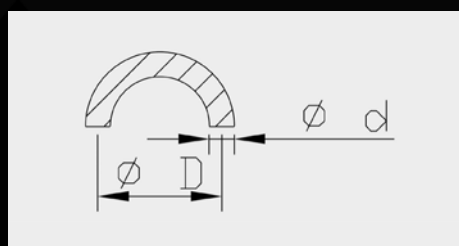

### Oil Lock Snap Ring dimensions

Art. nr.	d	D
110410000201	1.2	12.5
110410000301	1.2	10.0

Husqvarna		
Model	Years	Art. nr.
WR/TE	2010-2013	110410000201