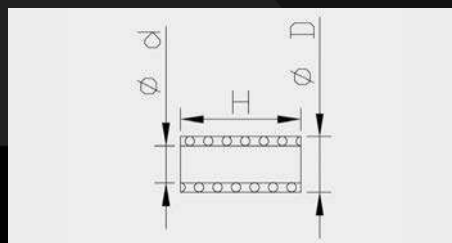

Suzuki		
Model	Years	Art. nr.
RM-Z250	2016-2018	110480004101
	2019-	110480002201

Husqvarna		
Model	Years	Art. nr.
CR/TC/TXC	2010-2013	110480000801

Top Out Spring dimensions			
Art. nr.	d	D	H
110480000301*	17.0	24.0	26.0
110480000401	12.5	27.0	26.0
110480000501*	14.0	23.0	25.5
110480000601*	17.0	23.0	22.0
110480000701*	15.0	20.0	26.0
110480000801	17.0	25.0	26.0
110480002101	17.0	25.0	23.0
110480002201	14.0	25.0	26.7
110480002301	14.0	25.0	26.7
110480002401	14.0	25.0	26.7