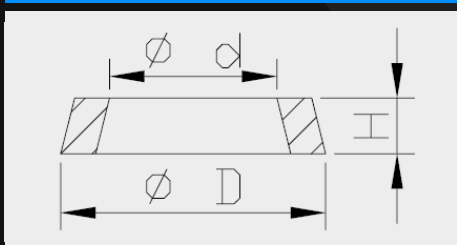

Oil Seal

27

Kawasaki

Model	Years	Art. Bottom	Art. Top
ZX6	2003-2004	120271400101	
ZX10	2004-2004	120271400101	
	2005-2008	120271400201	120271400301

Suzuki

Model	Years	Art. Bottom	Art. Top
GSXR1000	2002-2002	120271600201	
	2003-2003	120271600601	120271600501
	2005-2007	120271600601	120271600501
HAYABUSA	2008-2008	120271400201	120271400301

Oil Seal dimensions

Art. nr.	d	D	H
120271400101	14.0	30.0	5.0
120271400201	14.0	27.0	5.0
120271400301	14.0	18.0	2.0
120271600201	16.0	28.0	5.0
120271600501	16.0	19.5	1.5
120271600601	16.0	29.0	5.0

Washer Bearing Small

28

Suzuki

Model	Years	Art. nr.
GSXR1000	2002-2002	120280000101