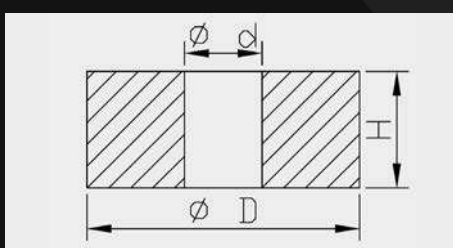

Kawasaki		
Model	Years	Art. nr.
KX125	2003-2008	110600001101
KX250	2003-2004	110600001101
	2005-2008	110600001701*
KX250F	2004-2005	110600001101
KX450F	2006-2006	110600001901*
	2007-2012	110600001801
	2013-2014	110600002801
KLX450R	2007-2009	110600001801

GasGas		
Model	Years	Art. nr.

EC250/300	2018-	110600001801
XC250/300	2018-	110600001801

used with valve seat 110600002001

Sherco		
Model	Years	Art. nr.
SE/SEF Factory	2019-	110600001801
SC/SCF Factory	2019-	110600001801

Honda		
Model	Years	Art. nr.
CR125R	2004-2007	110600001401*
CRF450R	2009-2012	110600001801
	2013-2013	110600002701
	2014-2014	110600003001
	2015-2016	110600003101

Suzuki		
Model	Years	Art. nr.
RM250	2003-2003	110600001101
RM-Z250	2004-2006	110600001101
	2016-2018	110600003101
	2019-	110600001801

Husqvarna		
Model	Years	Art. nr.
CR/TC/TXC	2010-2013	110600001801
WR/TE	2010-2013	110600001101

Rebound Piston dimensions

Art. nr.	d	D	H
110600001001*	8.0	32.0	15.0
110600001101	6.0	28.0	15.0
110600001301*	8.0	32.0	15.0
110600001401*	8.0	28.0	15.0
110600001501*	8.0	24.0	12.0
110600001601*	8.0	25.0	12.0
110600001701*	6.0	22.0	11.0
110600001801	6.0	24.0	15.0
110600001901*	6.0	22.0	11.0
110600002601	6.0	23.0	15.0
110600002701	6.0	23.0	15.0
110600002801	6.0	23.0	15.0
110600003001	6.0	23.0	15.0
110600004001	-	-	-