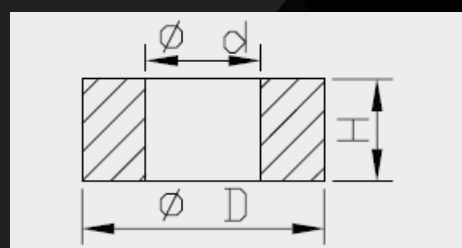

Valve Stopper RCU

19

Yamaha		
Model	Years	Art. nr.
YZ65	2019-	120190000701
YZ80/YZ85	1993-	120190000201
YZ125/YZ250	1991-	120190000301
YZ250X	2016-	120190000301
YZ250F	2001-	120190000301
YZ250FX	2015-	120190000301
YZ426F	2000-2002	120190000301
YZ450F	2003-2017 2018-	120190000301 120230000301
YZ450FX	2016-	120190000301
WR250F	2003-	120190000301
WR450F	2003-	120190000301

Kawasaki		
Model	Years	Art. nr.
KX125/KX250	1993-2008	120190000301
KX250F	2004-2005	120190000301
KX450F	2006-2008 2009-2014	120190000301 120230000301
KX500	1994-2004	120190000301
KLX450R	2007-2007	120190000301

Honda		
Model	Years	Art. nr.
CR125R	1991-2007	120190000301
CR250R	1991-1991 1995-1996	120190000301 120190000301
CRF450R	2009-2016	120190000301
CR500R	1991-1993 1995-2002	120190000301 120190000301
XR650R	2000-2007	120190000301

GasGas		
Model	Years	Art. nr.
EC/XC250/300	2018-	120190000301
EC RANGER	2019-	120190000301

Suzuki		
Model	Years	Art. nr.
RM250	2001-2003	120190000301
RM-Z250	2004-2006 2016-	120190000301 120190000301

Sherco		
Model	Years	Art. nr.
SE/SEF Factory	2019-	120190003001
SC/SCF Factory	2019-	120190003001

Husqvarna		
Model	Years	Art. nr.
ALL	2011-2013	120190000301

Valve Stopper RCU dimensions

Art. nr.	d	D	H
120190000201	12.0	26.0	3.0
120190000301	12.0	26.0	3.0
120230000301	12.0	37.0	3.2