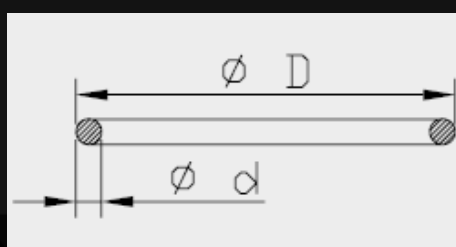

22

Yamaha		
Model	Years	Art. nr.
YZ65	2019-	120223600101
YZ80/YZ85	1993-	120224000101
YZ125/YZ250	1991-1992 1993-	120224400101 120224600101
YZ250X	2016-	120224600101
YZ250F	2001-2013 2014-	120224600101 120225000201
YZ250FX	2015-	120225000201
YZ426F	2000-2002	120224600101
YZ450F	2003-2009 2010-	120224600101 120225000201
YZ450FX	2016-	120225000201
WR250F	2003-2014 2015-	120224600101 120225000201
WR450F	2003-2015 2016-	120224600101 120225000201

Kawasaki		
Model	Years	Art. nr.
KX85	2002-	120223600101
KX125/KX250	1991-1992 1993-2008	120224400101 120224600101
KX250F	2004-2005	120224600101
KX450F	2006-2008 2009-2014	120224600101 120225000201
KX500	1991-1992 1994-2004	120224400101 120224600101
KLX450R	2007-2007	120224600101

Honda		
Model	Years	Art. nr.
CR125R	1991-1992 1993-2007	120224400101 120224600101
CR250R	1991-1991 1995-1996	120224400101 120224600101
CRF450R	2009-2016	120225000201
CR500R	1991-1993 1995-2002	120224400101 120224600101
XR650R	2000-2007	120224400101

GasGas		
Model	Years	Art. nr.
EC/XC250/300	2018-	120224600101
EC RANGER	2019-	120224600101

Suzuki		
Model	Years	Art. nr.
RM250	2001-2003	120224600101
RM-Z250	2004-2006 2016-	120224600101 120225000201

Sherco		
Model	Years	Art. nr.
SE/SEF Factory	2019-	120225000201
SC/SCF Factory	2019-	120225000201

Husqvarna		
Model	Years	Art. nr.
ALL	2011-2013	120224600101

O-Ring Piston dimensions

Art. nr.	d	D
120223600101	2.0	32.0
120224000101	2.0	37.0
120224400101	2.0	40.0
120224600101	2.0	42.0
120225000201	2.5	50.0