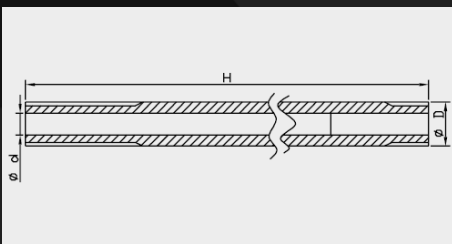

Piston Rod Compression dimensions

Art. nr.	d	D	H
110330000101*	5.5	12.5	112.0
110330000201	5.5	10.0	125.0
110330000301*	5.5	10.0	137.0
110330000401	5.0	10.0	125.0
110330000501	5.0	10.0	125.0
110330000601	5.0	10.0	125.0