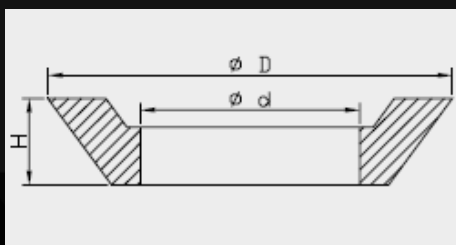

### Spacer Alu dimensions

Art. nr.	d	D	H
120454600101*	43.0	71.0	15.0
120454600201	43.0	71.0	15.0
120454600501	50.0	71.0	8.0
120454600601	43.0	71.0	15.0
120455000101	56.0	76.0	7.0
120455000201	42.5	75.5	14.5
120455000301	48.0	75.0	15.0