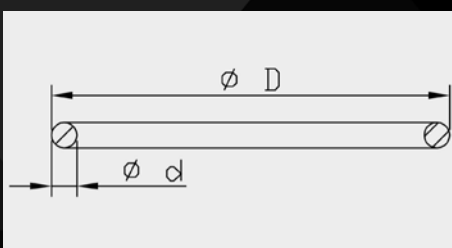

Top Cap O-ring Bottom dimensions

Art. nr.	d	D	H
110300000201*	2.4	37.0	12.0
110080000101*	2.4	40.0	12.0
110080000201	2.4	38.0	12.0