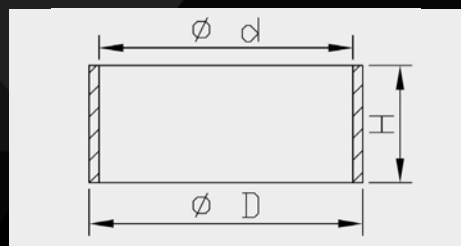

### Piston Ring, Rebound Piston dimensions

Art. nr.	d	D	H
110610000101	18.0	20.0	5.0
110610000401	30.0	32.0	5.0
110610000501*	23.0	25.0	5.0
110610000601	26.0	28.0	5.0
110610000801*	20.0	22.0	5.0
110610000901	22.0	24.0	5.0
110610002001	-	-	-