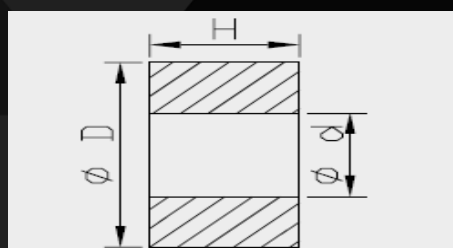

### Bearing Body, Collar dimensions

Art. nr.	d	D	H
120010000201	10.0	22.0	11.0
120010000301*	10.0	22.0	15.0
120010000401	10.0	25.0	15.0